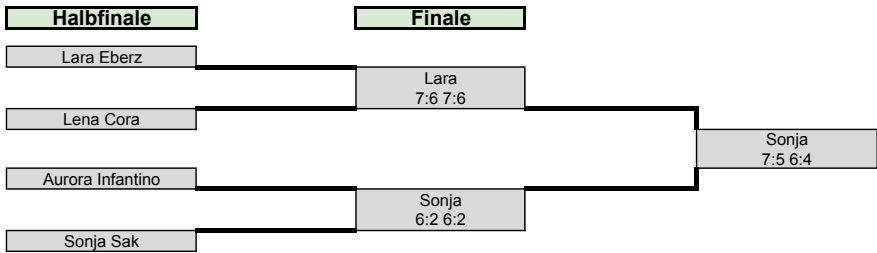

Gruppe 4 - DAMEN				
	Joana Reimbach (4)	Stephie Rosenthal (5)	Lena Cora (12)	Platzierungen
Joana Reimbach (4)		6:7 6:4 8:10	6:3 6:2	1. Stephie
Stephie Rosenthal (5)	7:6 4:6 10:8		6:3 6:2	2. Joana
Lena Cora (12)	3:6 2:6	3:6 2:6		3. Lena

Die Hessischen - DAMEN & Nachwuchs

DAMEN - CHAMPIONS

DAMEN - WINNER

DAMEN - STARS

NACHWUCHS

Die Hessischen - DOPPEL

DOPPEL - CHAMPIONS

DOPPEL - WINNER