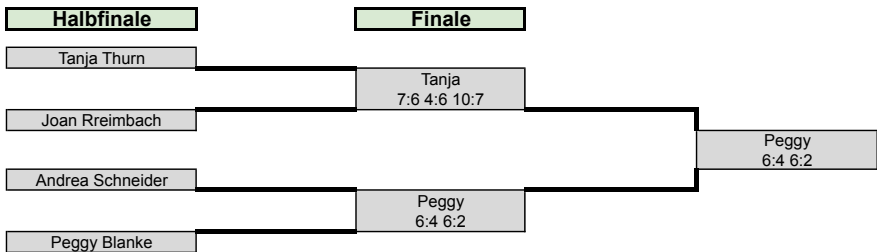

DAMEN - WINNER