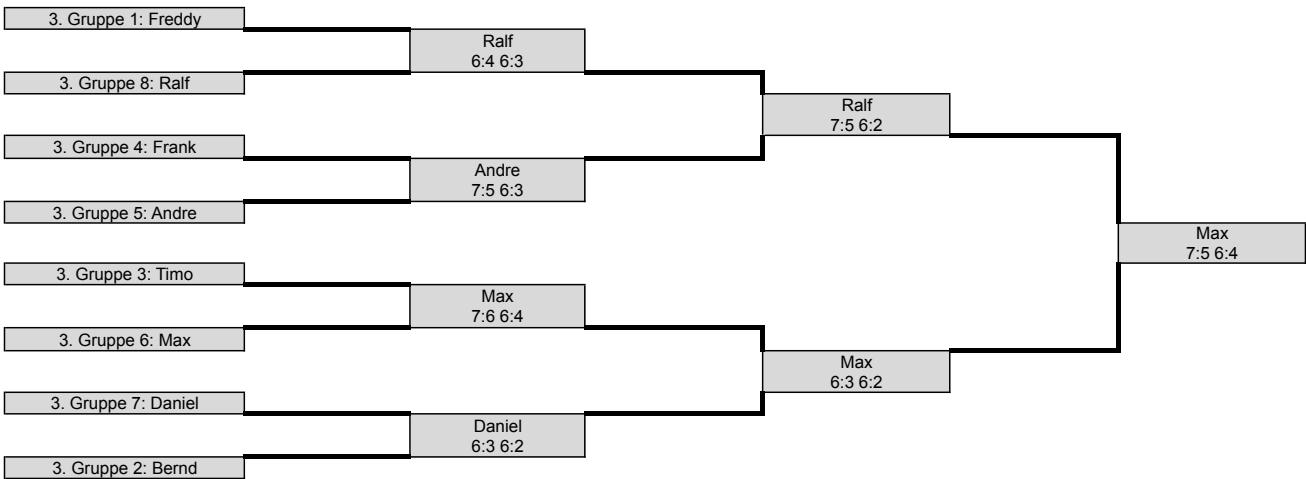

Die Hessischen - HERREN

HERREN - CHAMPIONS

HERREN - Winner

HERREN - Stars

Die Hessischen - DAMEN

Gruppe 1 - DAMEN				
	Linda Wagemann (1)	Tanja Thurn (8)	Lara Eberz (9)	Platzierungen
Linda Wagemann (1)		6:2 6:2	6:2 6:2	1. Linda
Tanja Thurn (8)	2:6 2:6		6:2 6:3	2. Tanja
Lara Eberz (9)	2:6 2:6	2:6 3:6		3. Lara

Gruppe 2 - DAMEN				
	Sophie von der Neyen (2)	Sonja Sak (7)	Peggy Blanke (10)	Platzierungen
Sophie von der Neyen (2)		6:2 6:2	6:4 6:3	1. Sophie
Sonja Sak (7)	2:6 2:6		4:6 3:6	2. Peggy
Peggy Blanke	4:6 3:6	6:4 6:3		3. Sonja