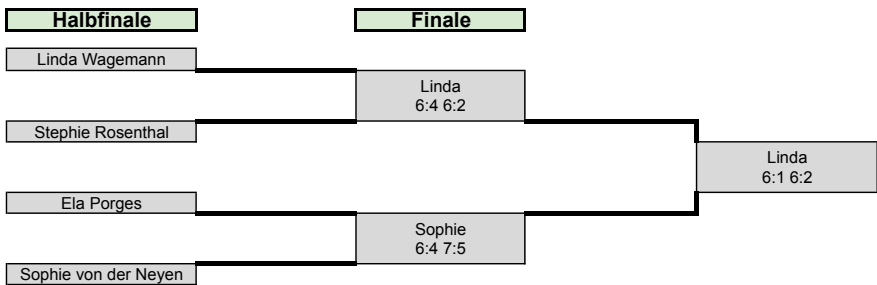

Die Hessischen - DAMEN & Nachwuchs

DAMEN - CHAMPIONS