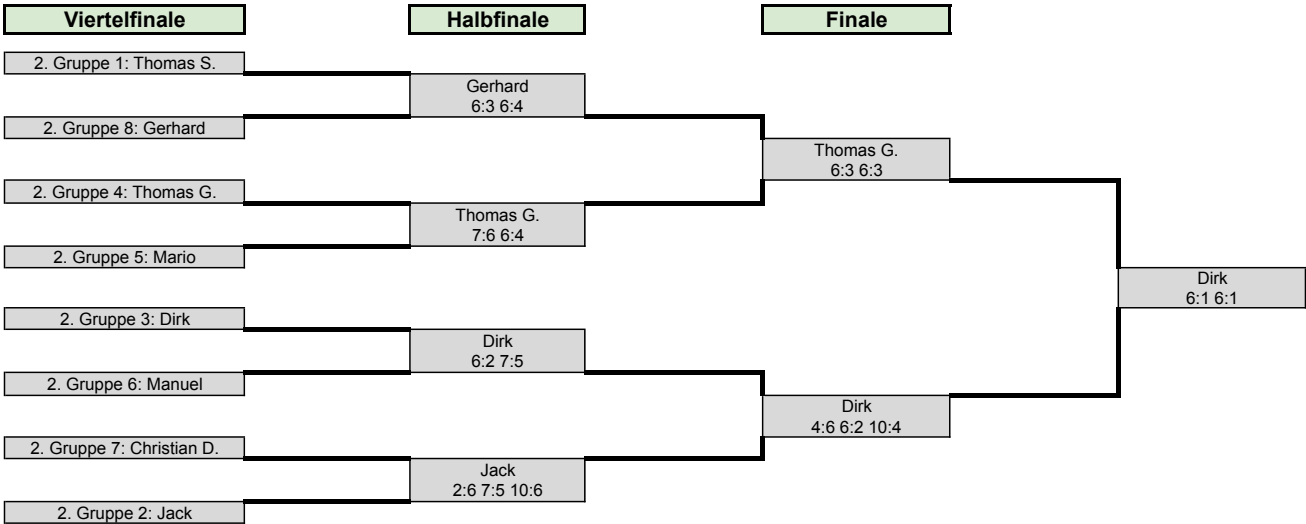

HERREN - Winner