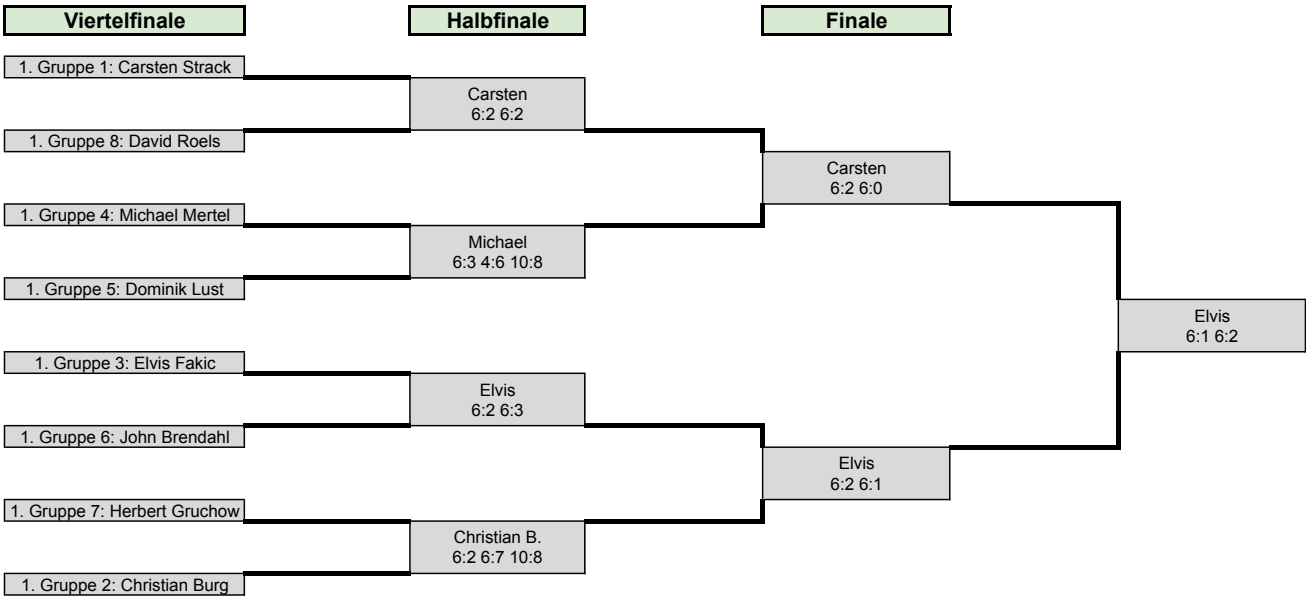

Die Hessischen - HERREN

HERREN - CHAMPIONS